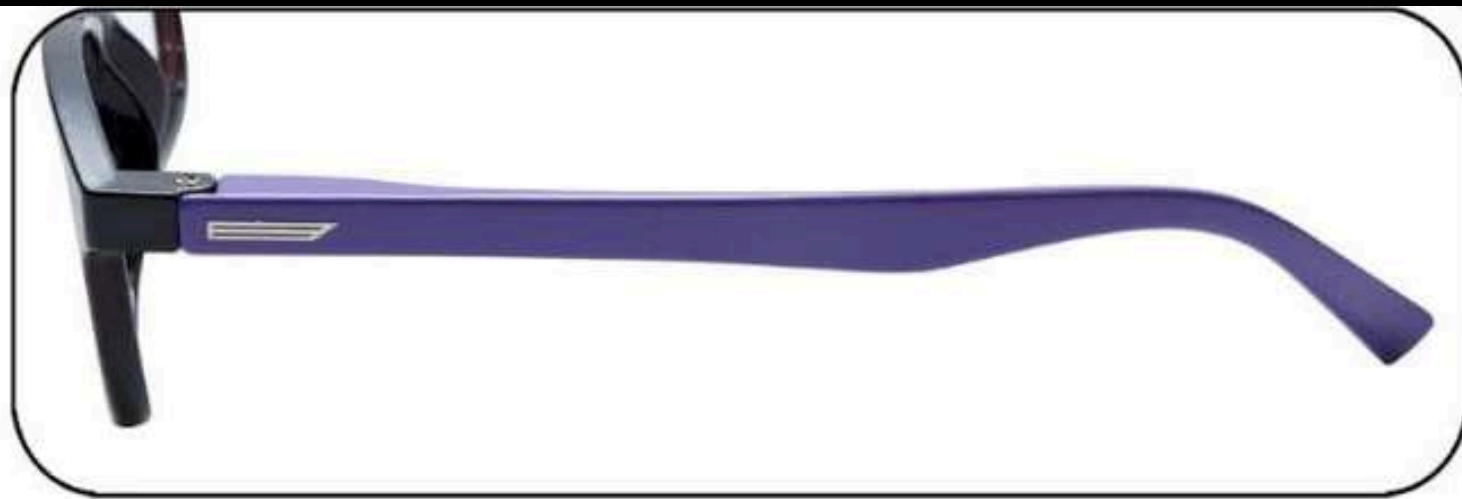

# 🔥 Zuker KN TR Frames

🌟 Spring Side

📦 12 pcs box

**Zuker™**  
EYEWEAR

M- 3013-46