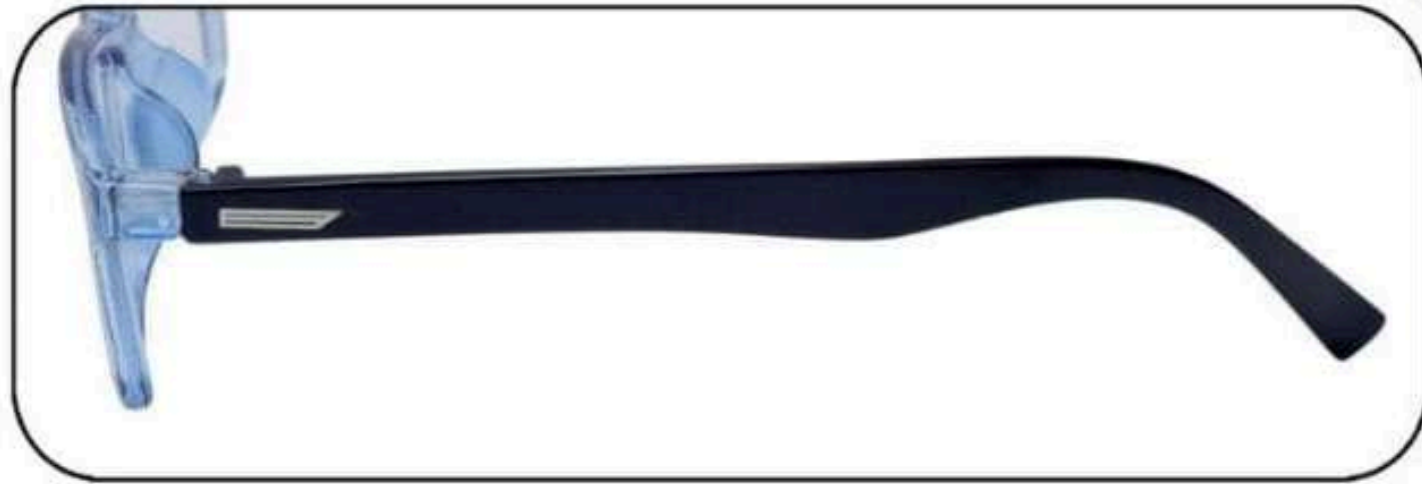

# 🔥 Zuker KP TR Frames

🌟 Spring Side

📦 12 pcs box

**Zuker**<sup>TM</sup>  
EYEWEAR

M- 4020-50

🔥 Zuker KP TR Frames

🌟 Spring Side

📦 12 pcs box