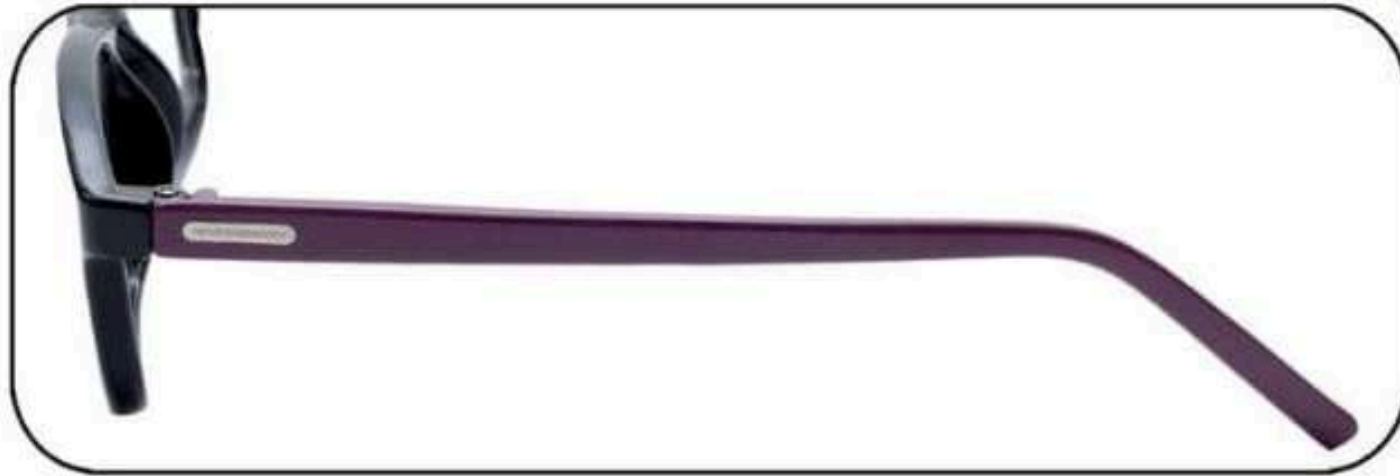

# 🔥 Zuker KP TR Frames

🌟 Spring Side

📦 12 pcs box

**Zuker**<sup>TM</sup>  
EYEWEAR

M- 4030-44

🔥 Zuker KP TR Frames

🌟 Spring Side

📦 12 pcs box