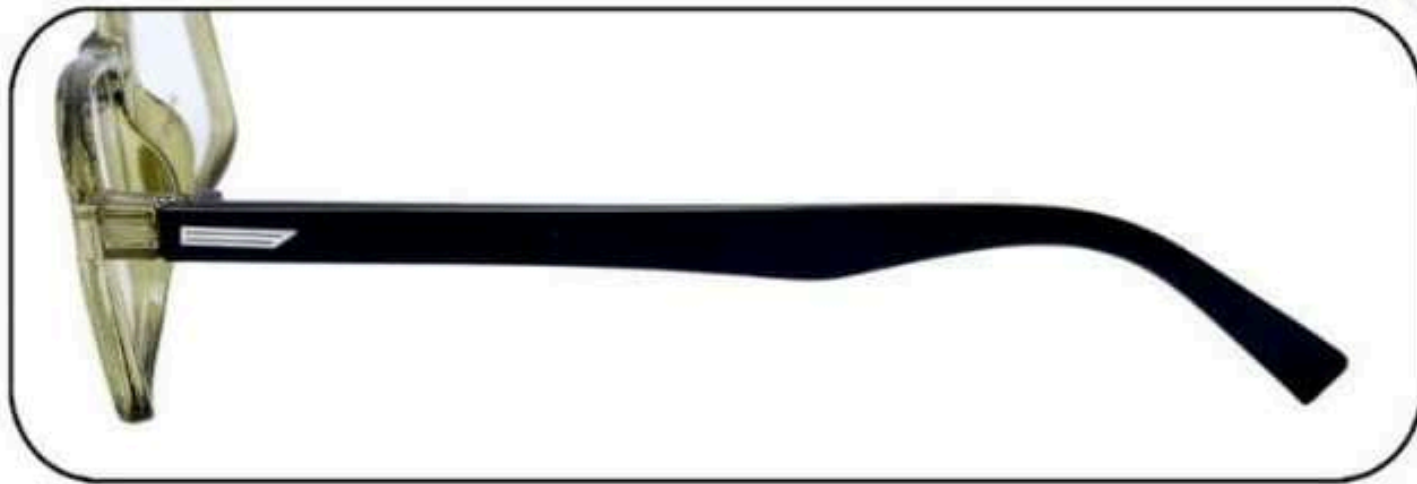

🔥 Zuker KP TR Frames

🌟 Spring Side

📦 12 pcs box

Zuker^{TM}
EYEWEAR

M- 4017-47